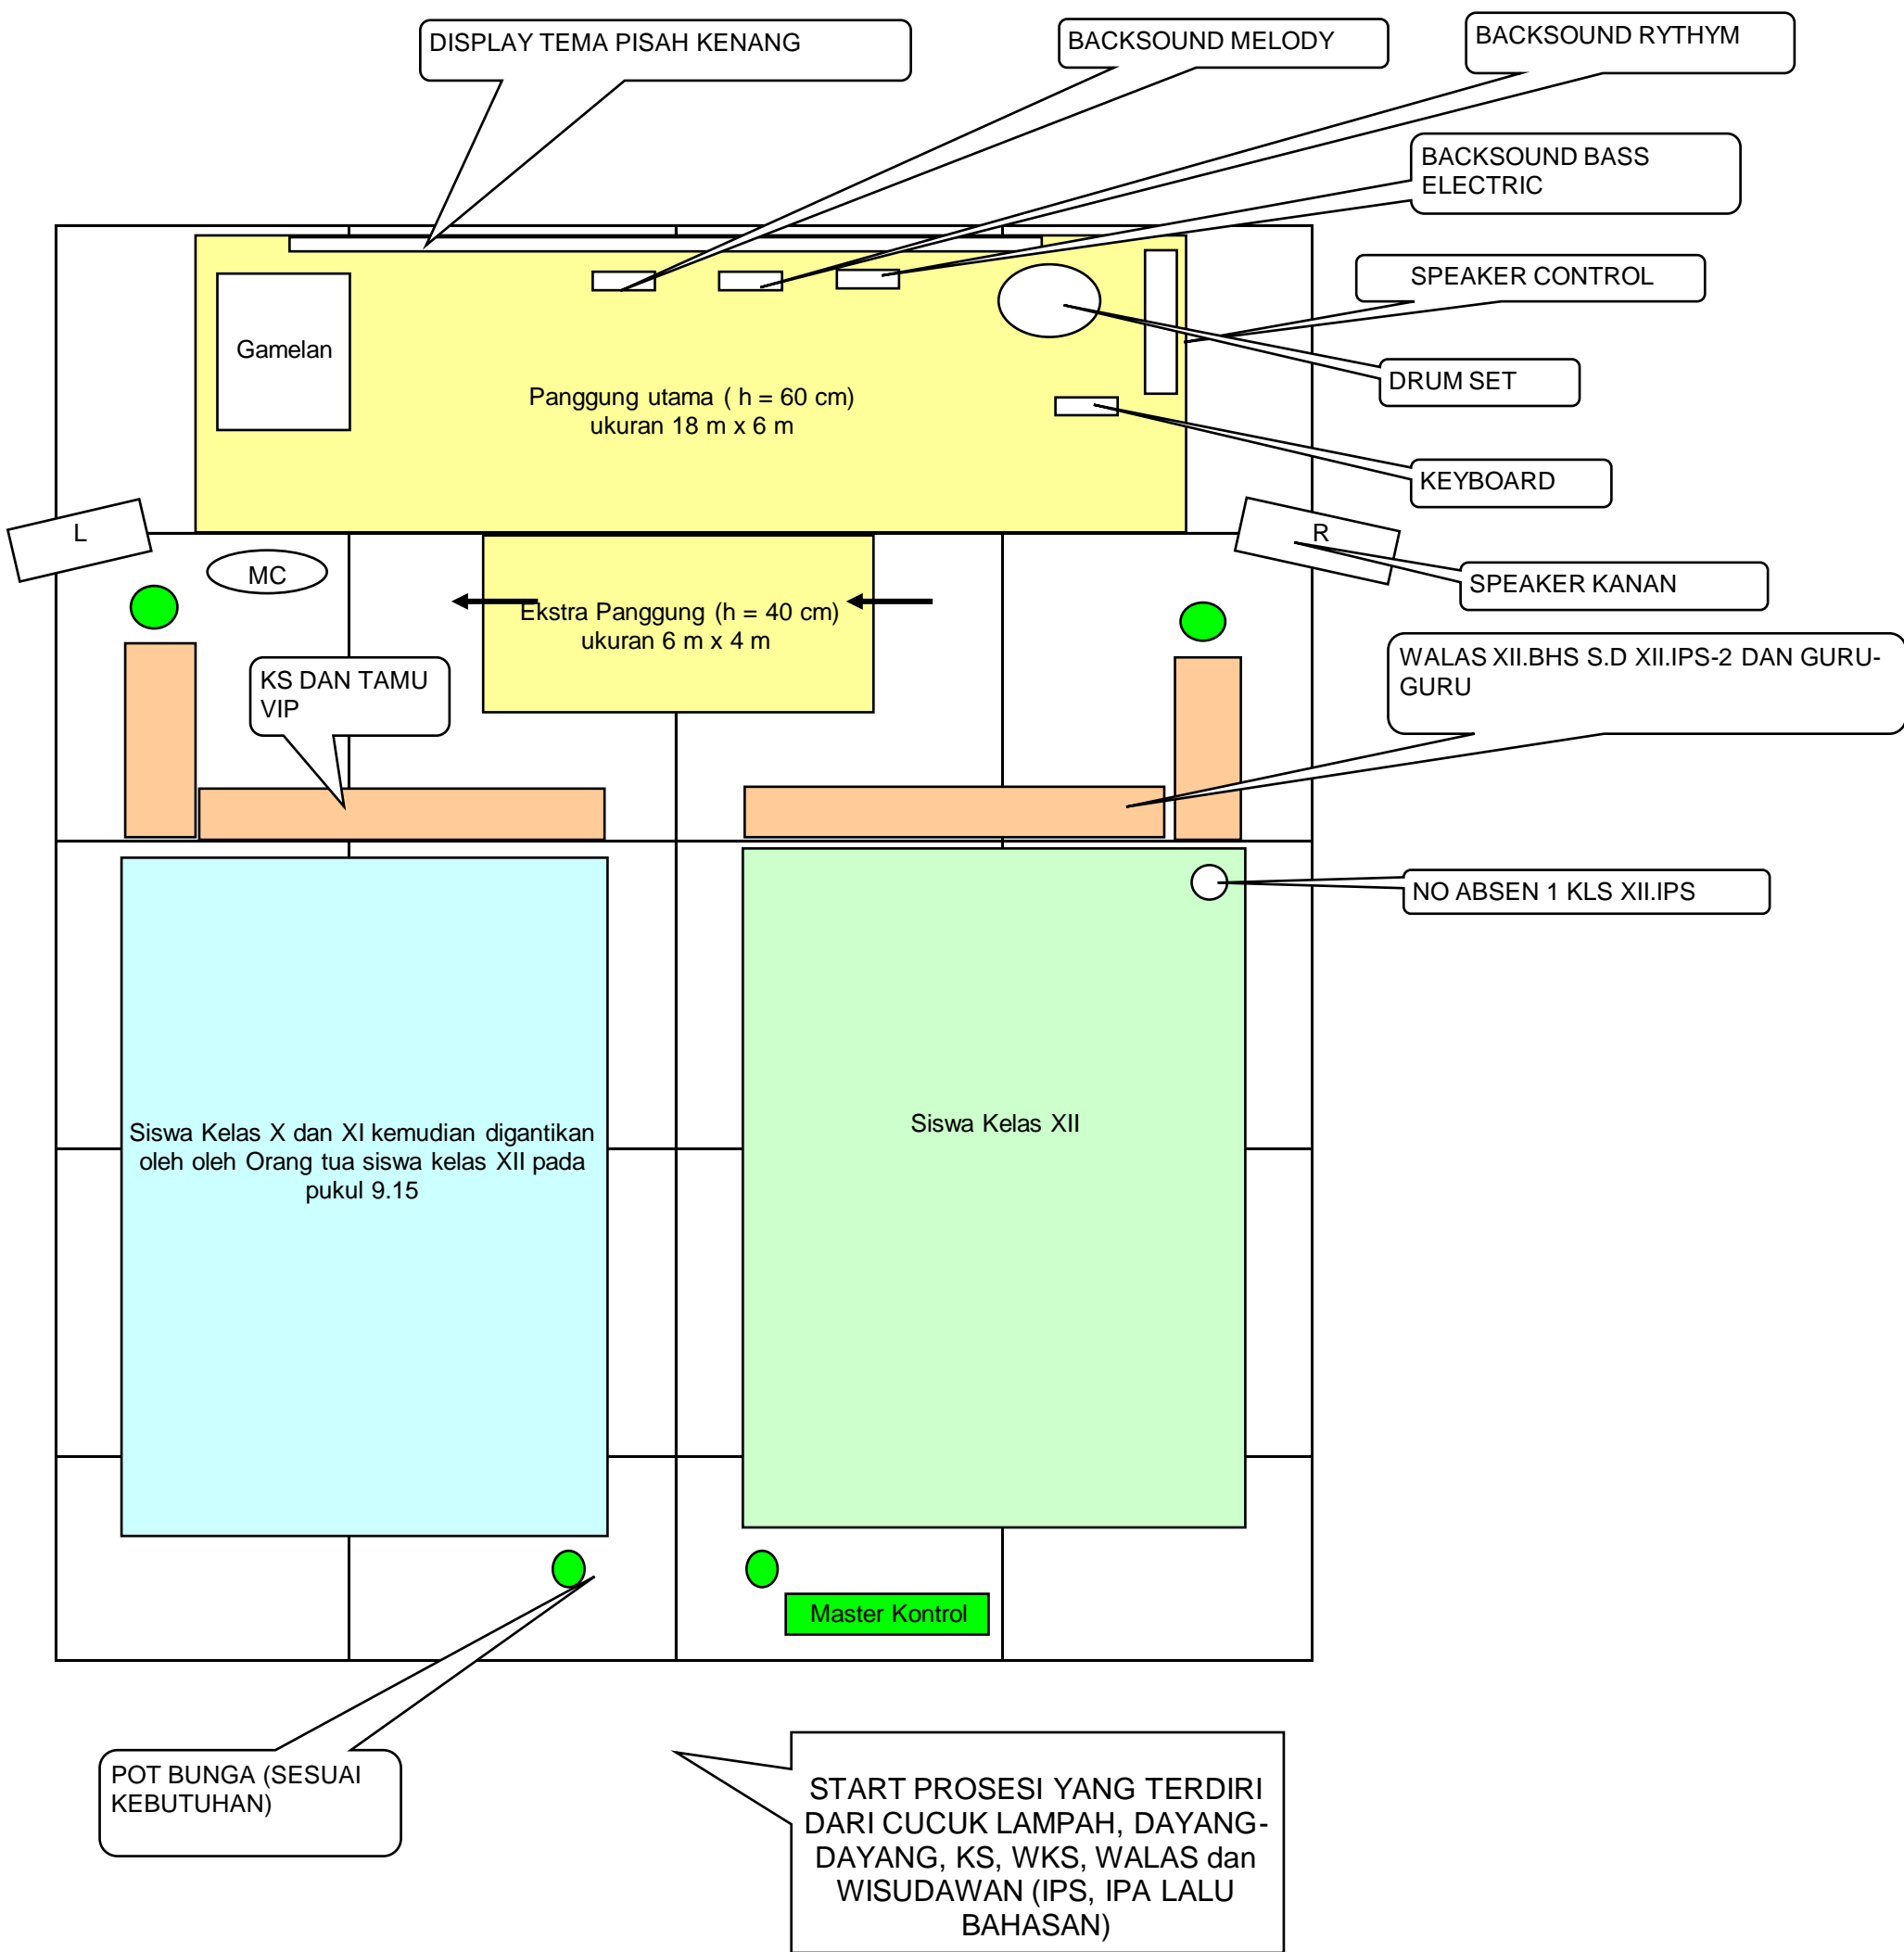

Denah Lokasi Pisah Kenang Kelas XII Tahun 2009 tanggal 18 Mei 2010
SMAN 1 Gondang Mojokerto

TENDA CAFÉ
SEJUMLAH 2 BUAH
DIPASANG : 2 BUAH DI
JALAN MASUK

terop 6x6=8 buah; 6x4=11 buah

*) Panjang Terop 28 m dan lebar 20 m, Meja Kursi Tamu Utama pinjam Meja Kursi di Ruang Buang PGRI